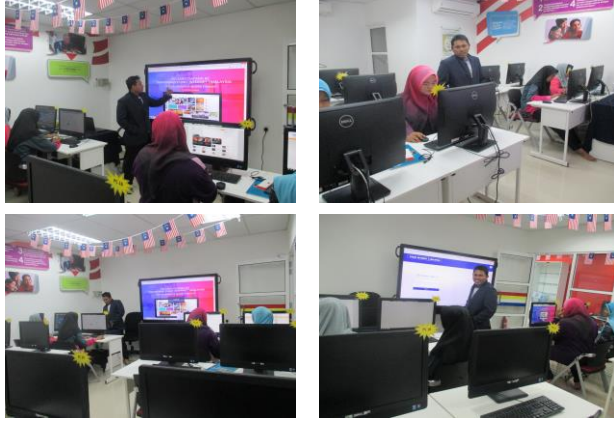

LATIHAN KDB , KEUSAHAWANAN , ASAS KOMPUTER (18/11/2016

Peserta Yang Mengikuti Program Asas Computer.& E-BASIC