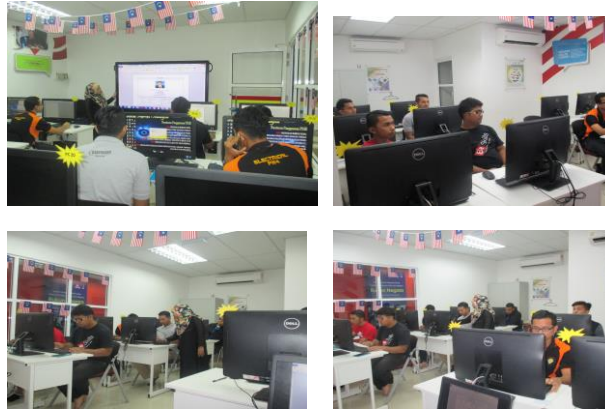

LATIHAN KDB , KEUSAHAWANAN , ASAS KOMPUTER (24/11/2016

Peserta dari Giat Mara Yang Mengikuti Program Asas Computer & E- Basic