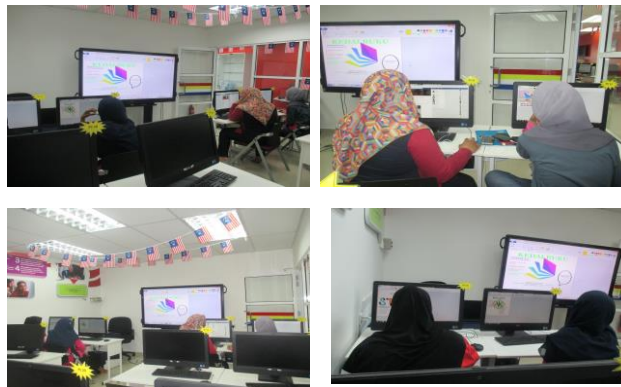

LATIHAN KDB , KEUSAHAWANAN , ASAS KOMPUTER (29/11/2016

Peserta Yang Mengikuti Program Asas Computer.& E-BASIC

Photo caption names Keterangan gambar beserta nama	Peserta-peserta sedang mengikuti Program Keusahawanan , asas computer Kelas Intel E – Basic & Intel Easy Steps Kelas dashboard.	
Translation Terjemahan	Tiada	
Supporting documents Dokumen Sokongan	Tiada	<i>Enclose as attachment</i> <i>Sebagai lampiran</i>